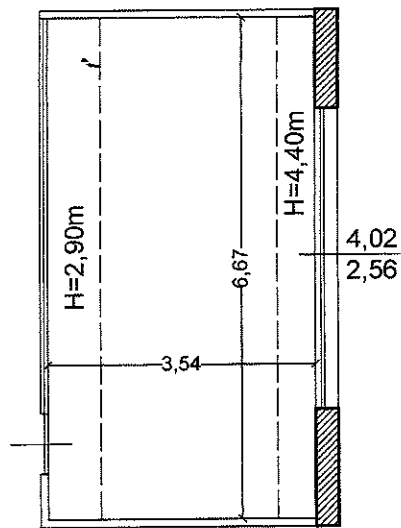

UFFICIO UTILIZZATORE C&L SERVICE

Superficie utile = 23,61 mq

SCALA 1:100